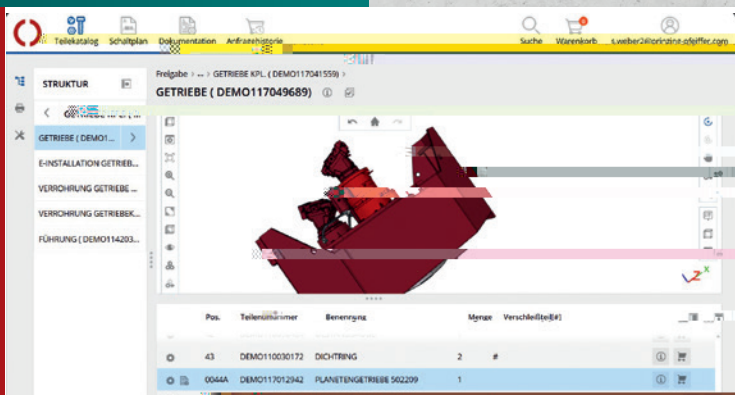

Legen Sie die
Artikel in den
Warenkorb

3

Ermitteln Sie
das benötigte
Ersatzteil

2