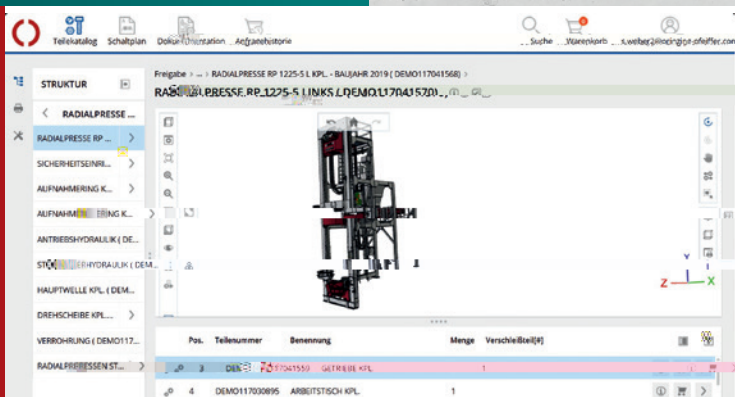

WARUM **SMART PARTS?**

- Online verfügbar, keine Installation nötig
- 360°-Ansicht
- 3D-zu-2D-Konvertierung mit einem Klick
- Flexible Darstellung
- Präzise Teileisolierung
- Detaillierte Informationen auf einen Blick

SMART PARTS

IHRE ONLINE-LÖSUNG
FÜR ERSATZTEILDOKUMENTATION
UND ANFRAGEN

WENIGE KLICKS BIS ZUR ANFRAGE

Starten Sie
mit einem Überblick
der kompletten
Maschine

1

Legen Sie die
Artikel in den
Warenkorb

3

Ermitteln Sie
das benötigte
Ersatzteil